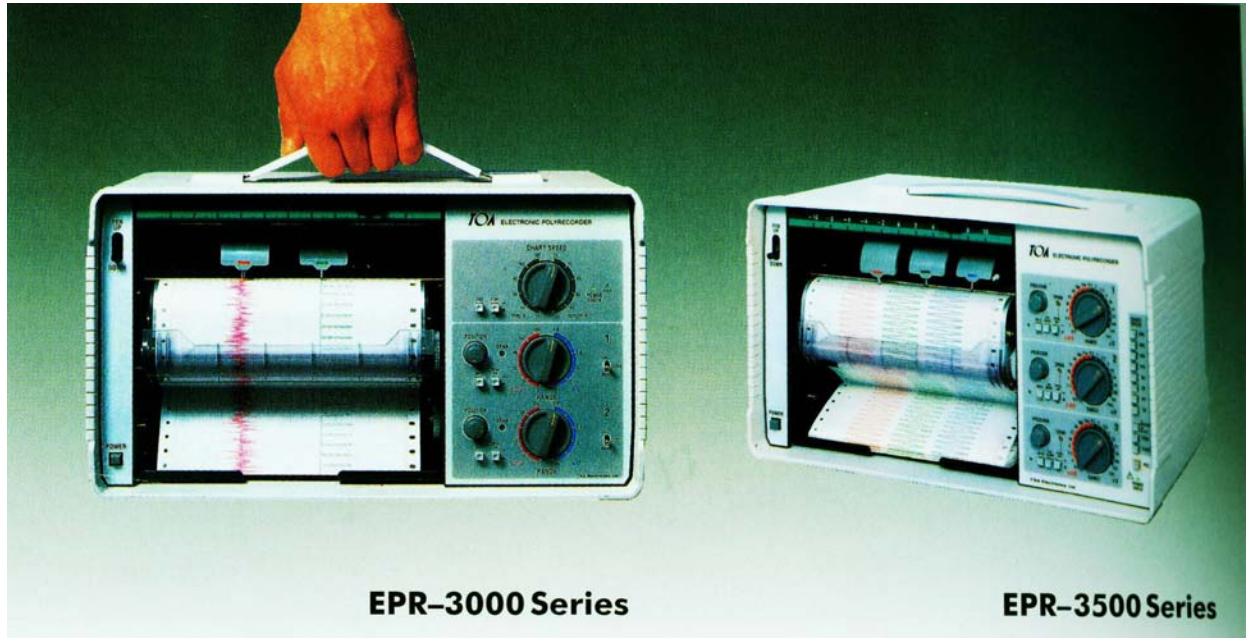

Portable Pen Recorder

휴대용 기록계

EPR-3000 Series, EPR-3500 Series

maker: TOADKK (JAPAN)

대가 편하며 저전력 구동으로 인하여 장시간 사용 가능하여 야외에서 사용하기 편한 제품입니다.

특징

- ◎ 일반 건전지로 약 70시간을 연속 사용할 수 있는 저 소비 전력형으로 휴대하며 측정 및 기록이 가능하고, AC 및 충전 밧데리(Option)도 가능합니다.(EPR-3500은 약 40시간 사용)
- ◎ 최대3채널 까지 기록이 가능합니다.(EPR-3000 series는 2채널까지)
- ◎ 다양한 측정 범위 및 기록지 이송 범위를 갖고 있으며, 기록 응답 속도가 빨라 정확하고 신속한 기록에 유리하며, 영점 위치도 임의로 설정할 수 있습니다.
- ◎ Option으로 비닐 커버를 사용하면 우천 시 및 먼지가 많은 장소에서도 사용이 가능합니다.
- ◎ 외부 Pluse에 의한 기록지 이송 속도 조절 기능 등 다양한 기능을 제공합니다.
- ◎ 기록지 폭이 150mm로 정확하고 세밀한 기록이 가능 합니다.

규 격

Model	EPR-3011	EPR-3021	EPR-3511	EPR-3521	EPR-3531
기록 펜 수	1-pen	2-pen	1-pen	2-pen	3-pen
작 동 방 식	자동 평형식 (Auto self-balancing type)				
기 록 방 식	Disposable felt-tip ink Pen				
측 정 범 위	±5, 10, 25, 50, 100, 250mV ±0.5, 1, 2.5, 5, 10, 25V		±0.5, 1, 2.5, 5, 10, 25, 50, 100, 250mV ±0.5, 1, 2.5, 5, 10, 25, 50, 100, 250V		
입 력 저 항	약 1MΩ		약 2MΩ		
기 록 정 도	유효 기록 폭의 ±0.5% (250mV 측정 범위에서)				
Range별 오차	Pen 이송 폭의 ±0.25%				
유효 기록 폭	105mm				
기 록 속 도	약 700mm/sec (AC 100V일 때)		약 800mm/sec (AC 100V일 때)		
영 점 조 정	전 측정 범위에서 임의 조절 가능				
Span 조 정	측정 범위의 ±20% (Span ADJ로 임의 교정 가능)				
기록지 이송 속도	20, 40, 60, 80, 160, 180mm/min 20, 40, 60, 80, 160, 180mm/h		10, 20, 30, 60, 120, 180, 300, 600mm/min 10, 20, 30, 60, 120, 180, 300, 600mm/h		
기록지 이송정도	±0.25% (수정 진동 소자 기준)				
사용환경 조건	온도 : 0~40℃, 습도 : 40~80% RH 이내				
전 원	DC 전원 : Battery UM-1 type 6개		DC 전원 : Battery UM-1 type 6개		
	AC 전원 : AC 100V 50/60 Hz		AC 전원 : AC 100V 50/60 Hz		
크기 · 무게	355 X 200 X 212mm, 약 5.8kg (1-pen Model일 경우)				
외부제어단자	기록지 이송 동기 입출력 단자		기록 시작/종료 입력단자 기록 입출력 제어 기능 기록 maker 표시 제어 기능		