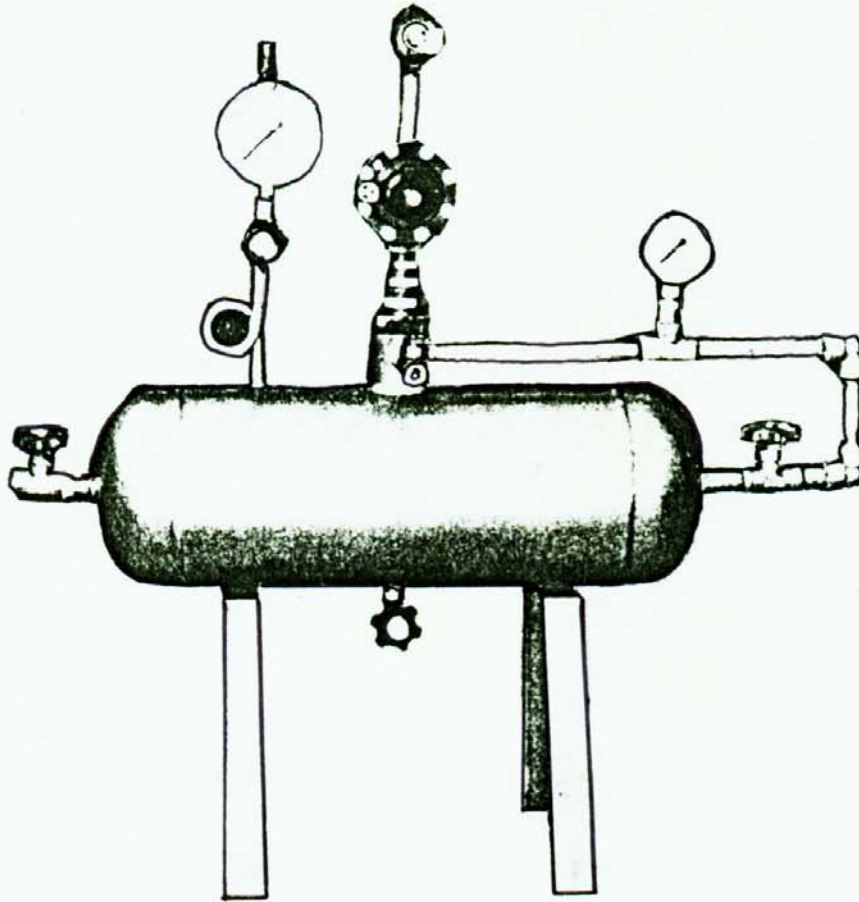

● 안전벨브 작동 시험기

· 최대 사용 압력 : 50 kg/cm²

· 안전벨브 접속구경 : 20A
25A
32A
40A
50A

 송암엔지니어링(주)

서울시 영등포구 당산동 3가 290번지 송암빌딩5층 TEL:(02) 2679-3404 FAX:(02) 2679-3406
<http://www.songameng.com> E-mail : email@songameng.com